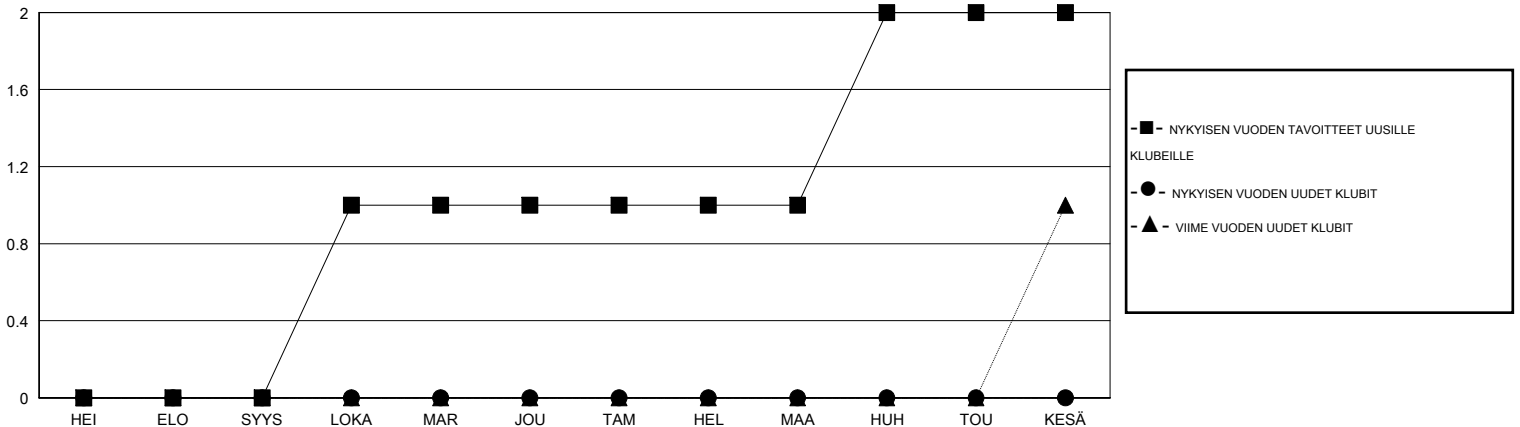

# MONTHLY MEMBERSHIP PROGRESS REPORT

District 107 E

Results as of: 5/31/2016

GMT: Kenneth Persson

SIJAINTI FINLAND

GMT VAALIPIIRI 4

Klubit					jäsenä				
TULOKSET 2015-2016					TULOKSET 2015-2016				
NELJÄNNES	UUDEN KLUBIN TAVOITE	UUDET KLUBIT	LOPETETUT KLUBIT	NETTOKASVU/-MENETYS	NELJÄNNES	UUDEN JÄSENEEN TAVOITE	LISÄTYT PERUSTAJAJÄSENET JA UUDET JÄSENET	ERONNEET JÄSENET	NETTOKASVU/-MENETYS
HEI/ELO/SYYS	0	0	0	0	HEI/ELO/SYYS	-5	24	25	-1
LOKA/MAR/JOU	1	0	0	0	LOKA/MAR/JOU	40	40	43	-3
TAM/HEL/MAA	0	0	0	0	TAM/HEL/MAA	35	32	37	-5
HUH/TOU/KESÄ	1	0	0	0	HUH/TOU/KESÄ	20	30	33	-3

TAVOITTEET JA UUDET KLUBIT, KUMULATIIVINEN

TAVOITTEET JA JÄSENET, KUMULATIIVINEN

LAKKAUTETUT KLUBIT: 0  <b>EROTETUT JÄSENET</b> KUOLLUT 13 KLUBI LAKKAUTETTU 0 MUUT 125 <b>YHTEENSÄ 138</b>	56 CLUBS OF 87 LISÄNNY YHDEN TAI USEAMMAN UUTTA JÄSENTÄ  <a href="#">KLIKKA TÄSTÄ LUKEAKSESI!</a> <a href="#">TERVEYSTARKASTUKSEN TULOKSET</a>	<b>SUKUPUOLIJAKAUMA</b> MIES 1,622 (78.02%) NAINEN 457 (21.98%)
		PERHEYKSIKÖN JÄSENET 14 PERHEEN PÄÄJÄSEN 7 EI-PÄÄJÄSEN KOTITALOUDESSA 7