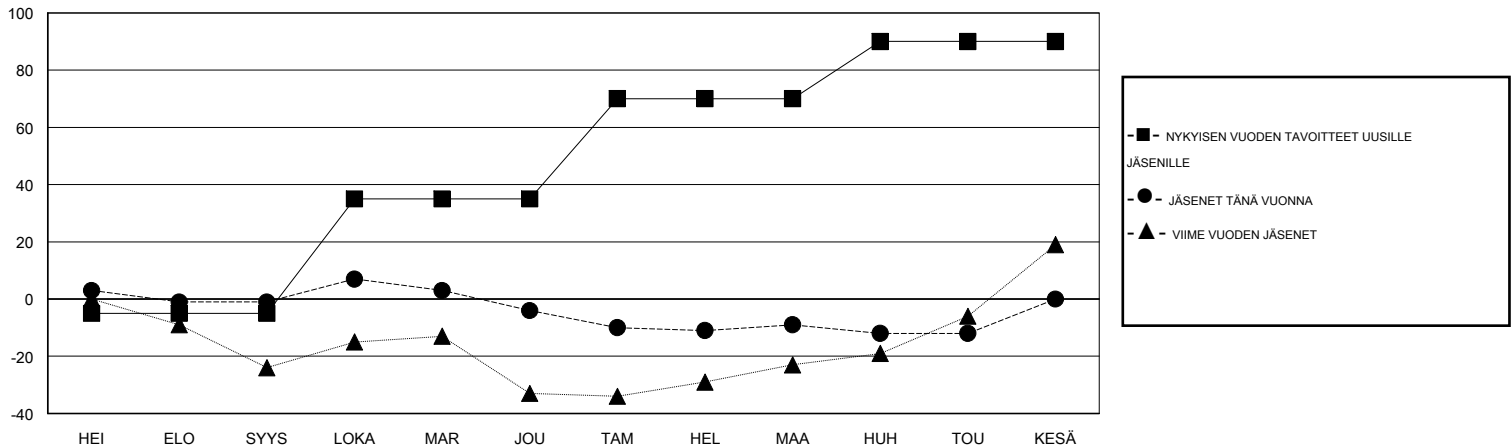

# MONTHLY MEMBERSHIP PROGRESS REPORT

District 107 E

Results as of: 5/31/2016

GMT: Kenneth Persson

SIJAINTI FINLAND

GMT VAALIPIIRI 4

Klubit					jäsenä				
TULOKSET 2015-2016					TULOKSET 2015-2016				
NELJÄNNES	UUDEN KLUBIN TAVOITE	UUDET KLUBIT	LOPETETUT KLUBIT	NETTOKASVU/-MENETYS	NELJÄNNES	UUDEN JÄSENEEN TAVOITE	LISÄTYT PERUSTAJAJÄSENET JA UUDET JÄSENET	ERONNEET JÄSENET	NETTOKASVU/-MENETYS
HEI/ELO/SYYS	0	0	0	0	HEI/ELO/SYYS	-5	24	25	-1
LOKA/MAR/JOU	1	0	0	0	LOKA/MAR/JOU	40	40	43	-3
TAM/HEL/MAA	0	0	0	0	TAM/HEL/MAA	35	32	37	-5
HUH/TOU/KESÄ	1	0	0	0	HUH/TOU/KESÄ	20	30	33	-3

TAVOITTEET JA UUDET KLUBIT, KUMULATIIVINEN

TAVOITTEET JA JÄSENET, KUMULATIIVINEN

LAKKAUTETUT KLUBIT: 0  <b>EROTETUT JÄSENET</b> KUOLLUT 13 KLUBI LAKKAUTETTU 0 MUUT 125 <b>YHTEENSÄ 138</b>	56 CLUBS OF 87 LISÄNNY YHDEN TAI USEAMMAN UUTTA JÄSENTÄ  <a href="#">KLIKKA TÄSTÄ LUKEAKSESI!</a> <a href="#">TERVEYSTARKASTUKSEN TULOKSET</a>	<b>SUKUPUOLIJAKAUMA</b> MIES 1,622 (78.02%) NAINEN 457 (21.98%)
		PERHEYKSIKÖN JÄSENET 14 PERHEEN PÄÄJÄSEN 7 EI-PÄÄJÄSEN KOTITALOUDESSA 7